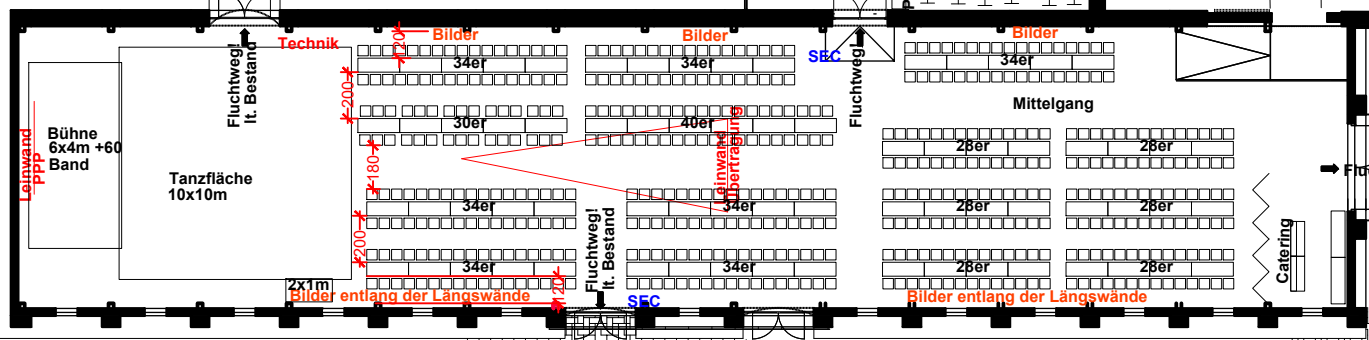

FACHWERKHALLE
476 Sitzpl.
 (Tischanzahl für Sitzpl 65Stk. 60x180cm)

32 Sitzpl.
 (Tischanzahl für Sitzpl: 4 Stk. 60x180cm)

Seifenfabrik Veranstaltungszentrum
MATURABALL VORLAGE