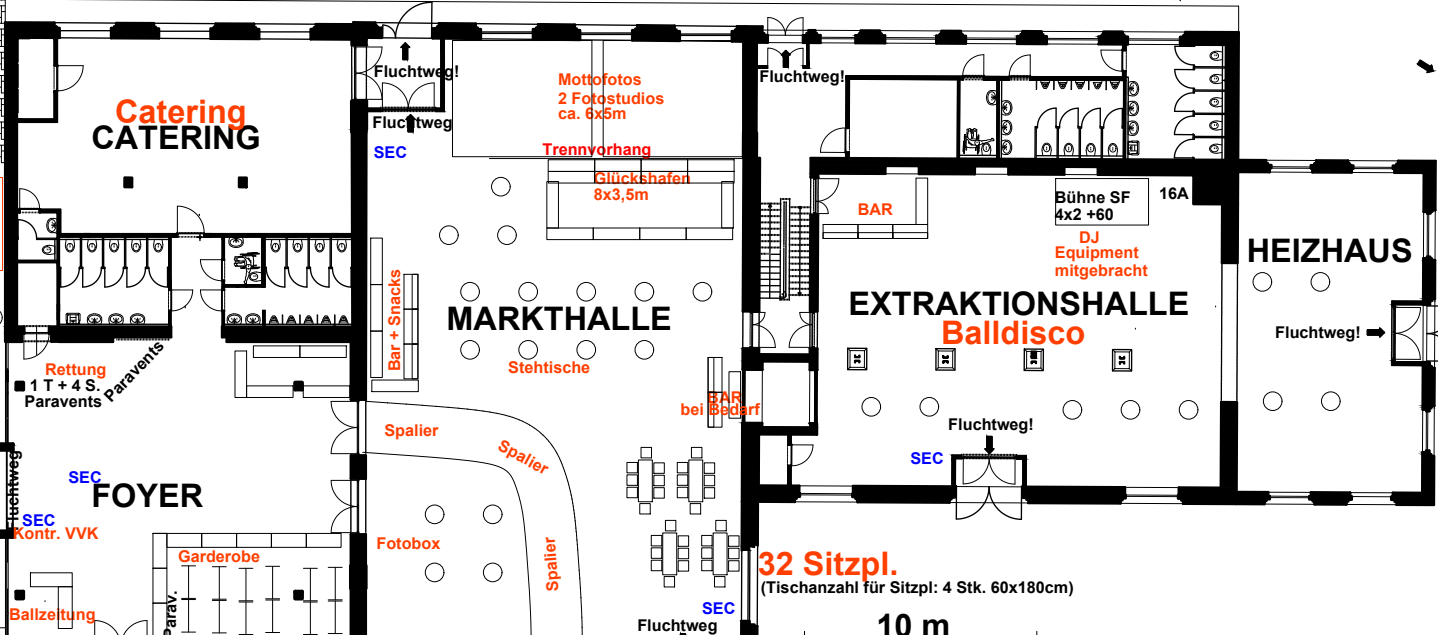

FACHWERKHALLE
476 Sitzpl.
 (Tischanzahl für Sitzpl 65Stk. 60x180cm)

32 Sitzpl.
 (Tischanzahl für Sitzpl: 4 Stk. 60x180cm)

Seifenfabrik Veranstaltungszentrum
MATURABALL VORLAGE